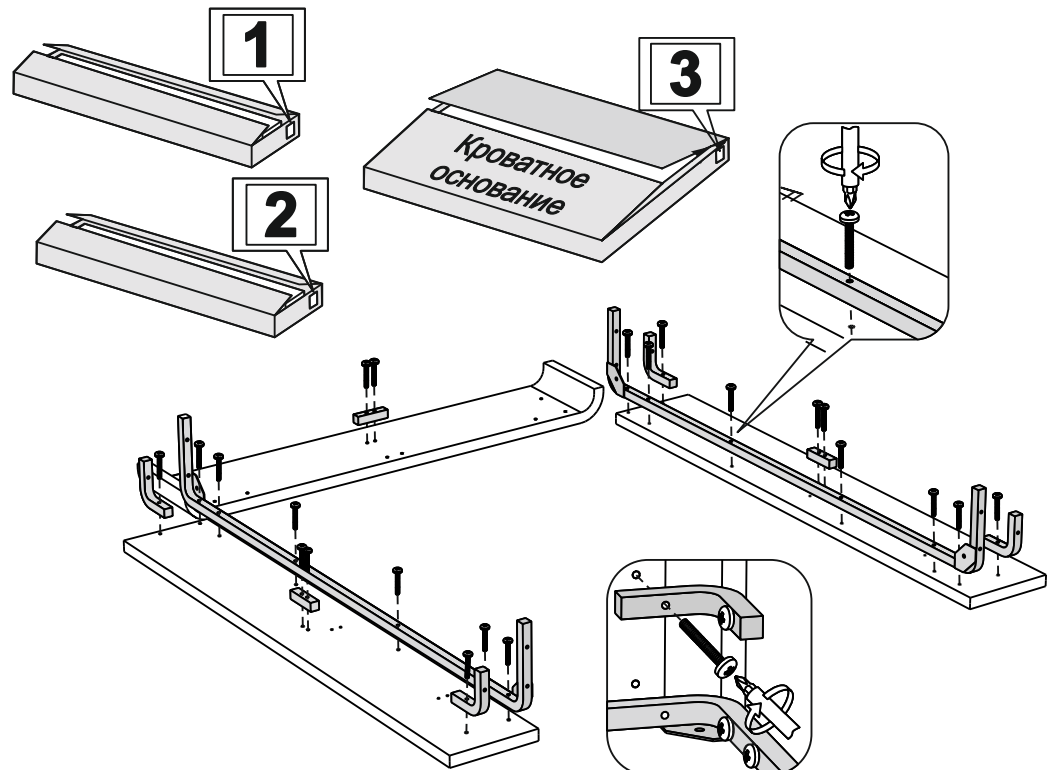

ARM  S[®]

кровать
Kelly

ARM  S[®]

9

2

чехол на царги

Настил

Для кроватей оснащенных подъёмным механизмом