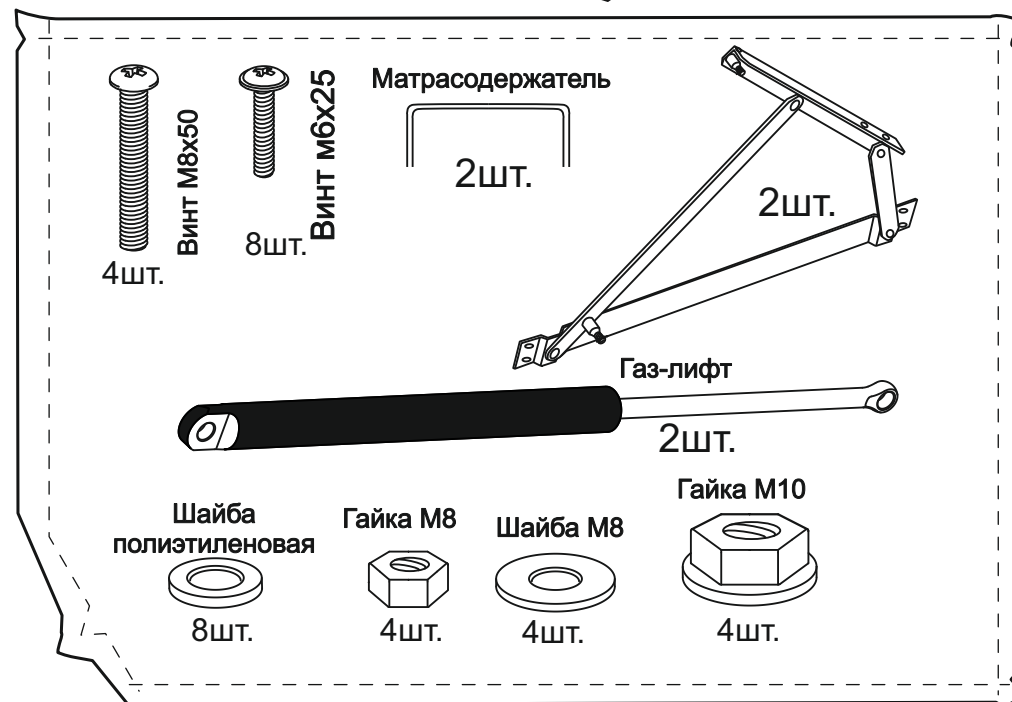

ARM  S[®]

кровать
Kelly

ARM  S[®]

9

2

чехол на царги

Настил

Для кроватей оснащенных подъёмным механизмом