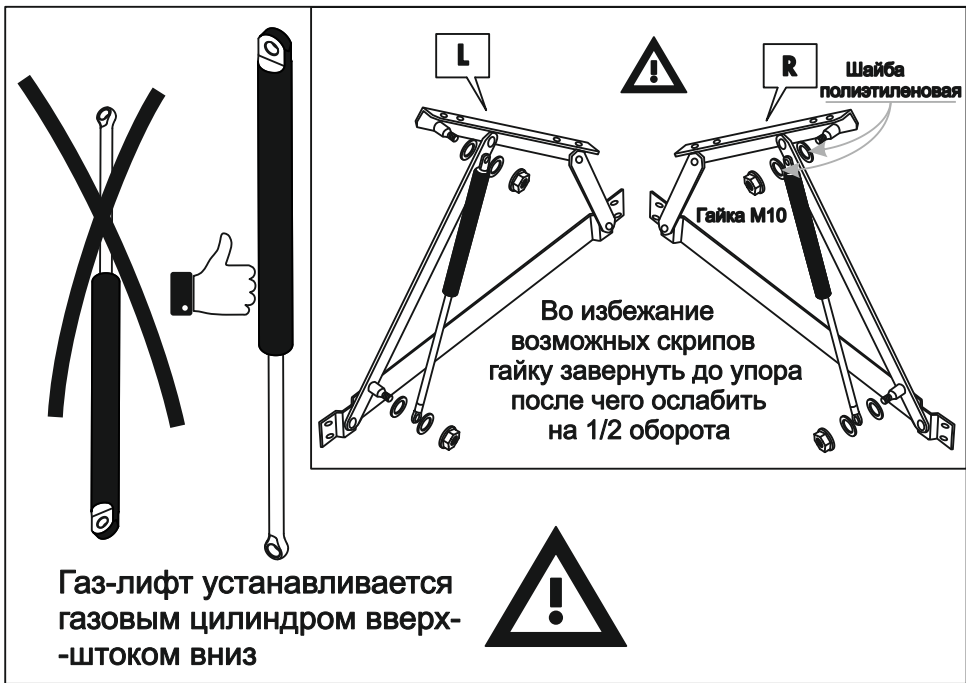

ARM  S[®]

кровать
Kelly

ARM  S[®]

9

2

чехол на царги

Настил

Для кроватей оснащенных подъёмным механизмом