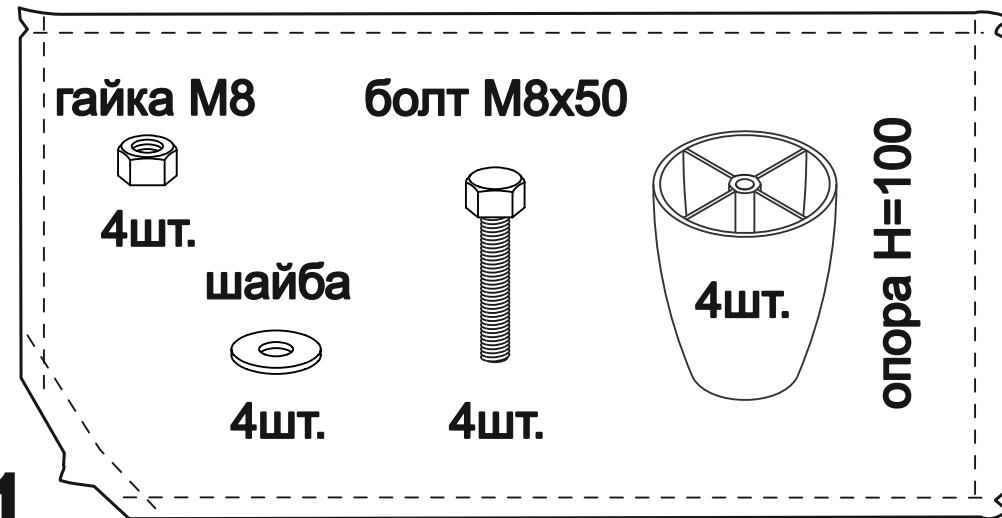

ARM  S[®]

кровать
Kelly

ARM  S[®]

9

2

чехол на царги

Настил

Для кроватей оснащенных подъёмным механизмом